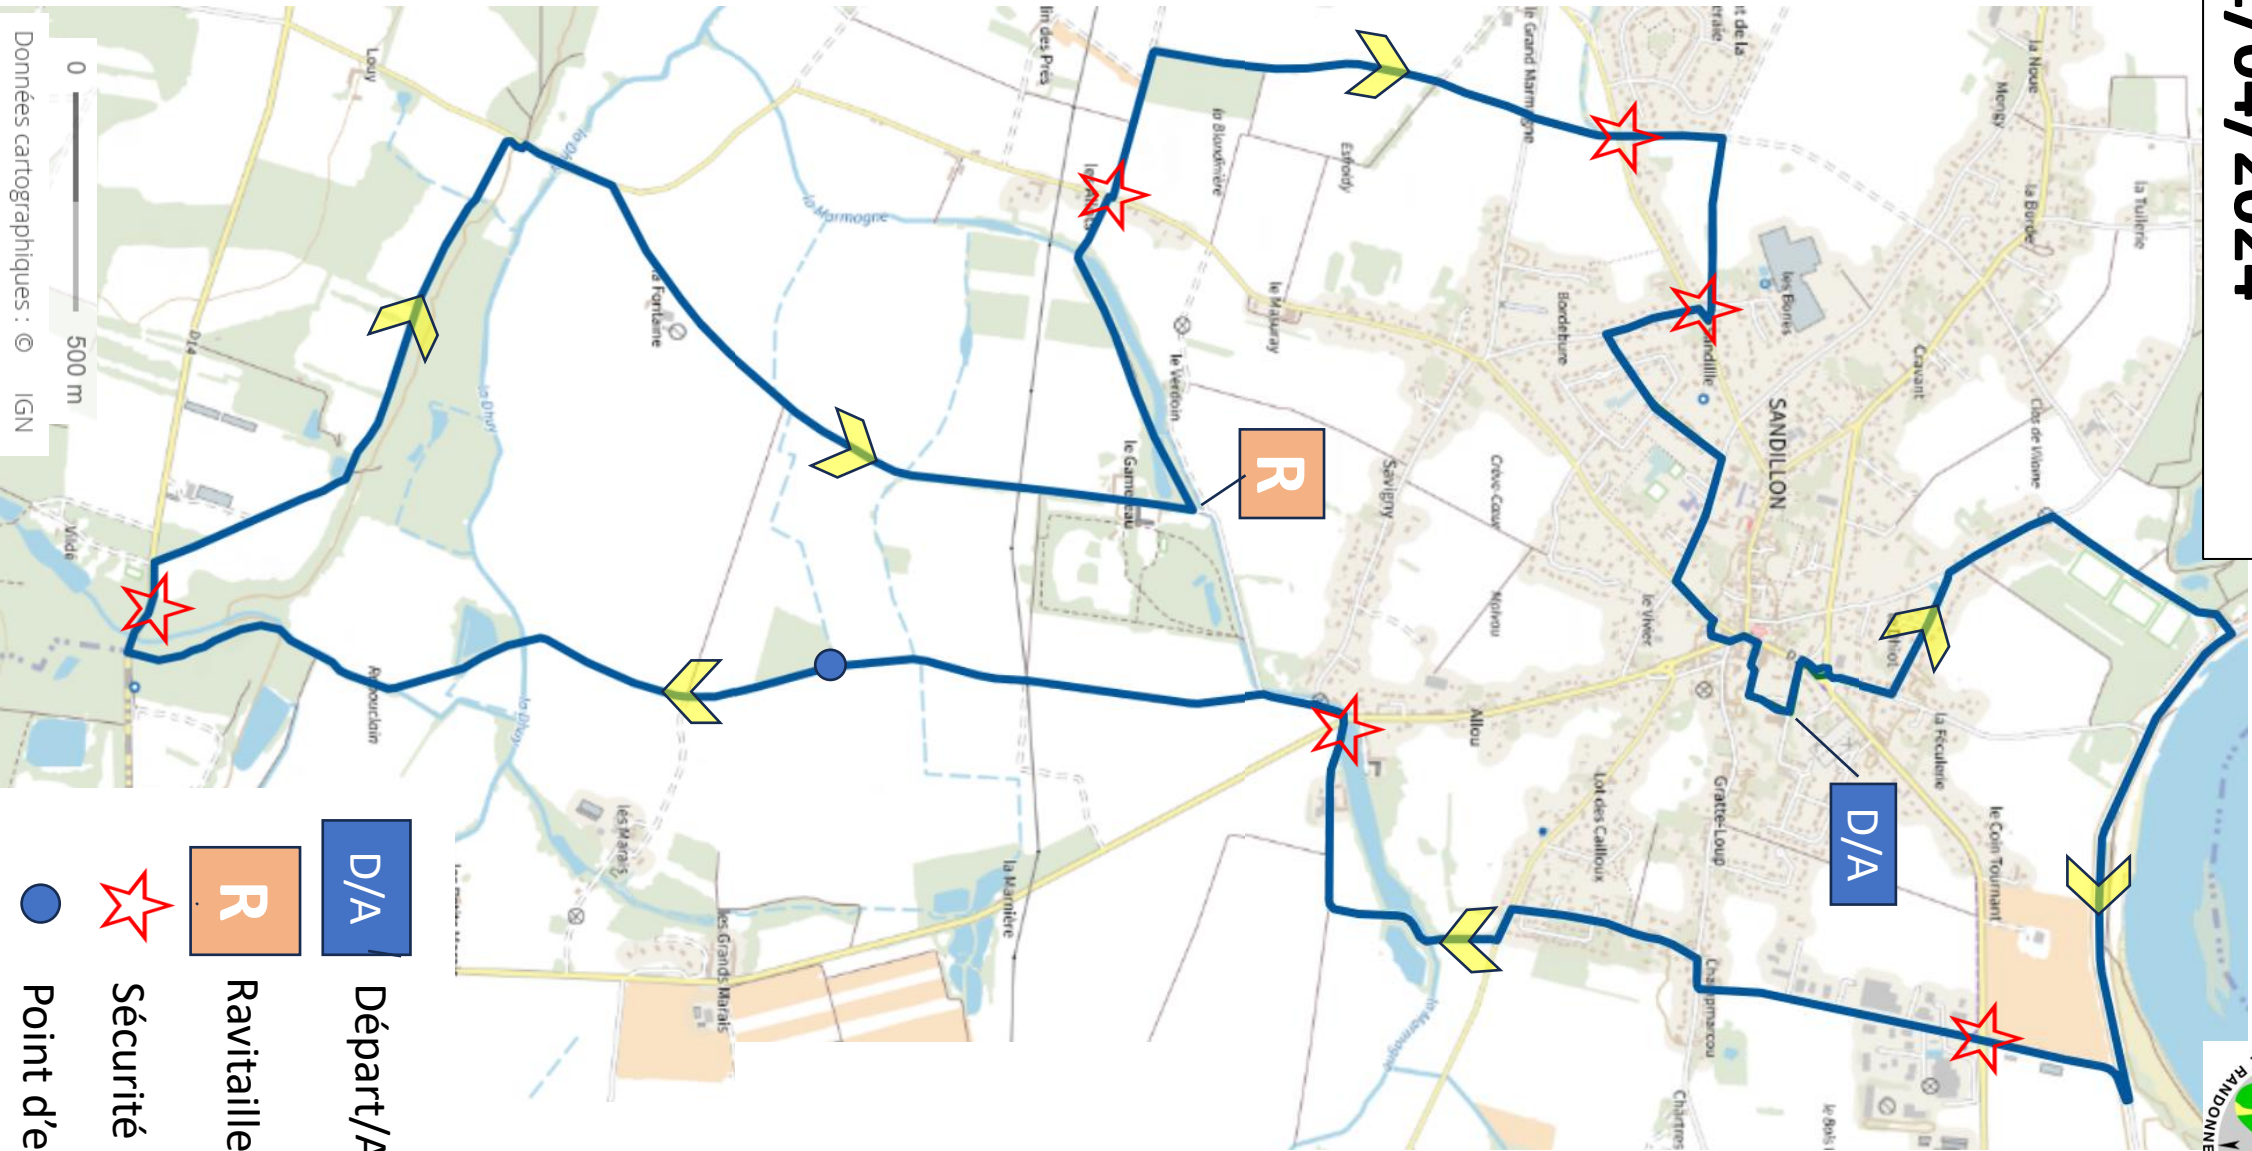

Marche de 8 km 21/04/2024

D/A Départ/Arrivée

R Ravitaillement

★ Sécurité

Marche de 12 km 21/04/2024

Départ/Arrivée

Ravitaillement

Sécurité

Marche de 16 km 21/04/2024

Départ/Arrivée

Ravitaillement

Sécurité

Point d'eau

Marche de 23 km 21/04/2024