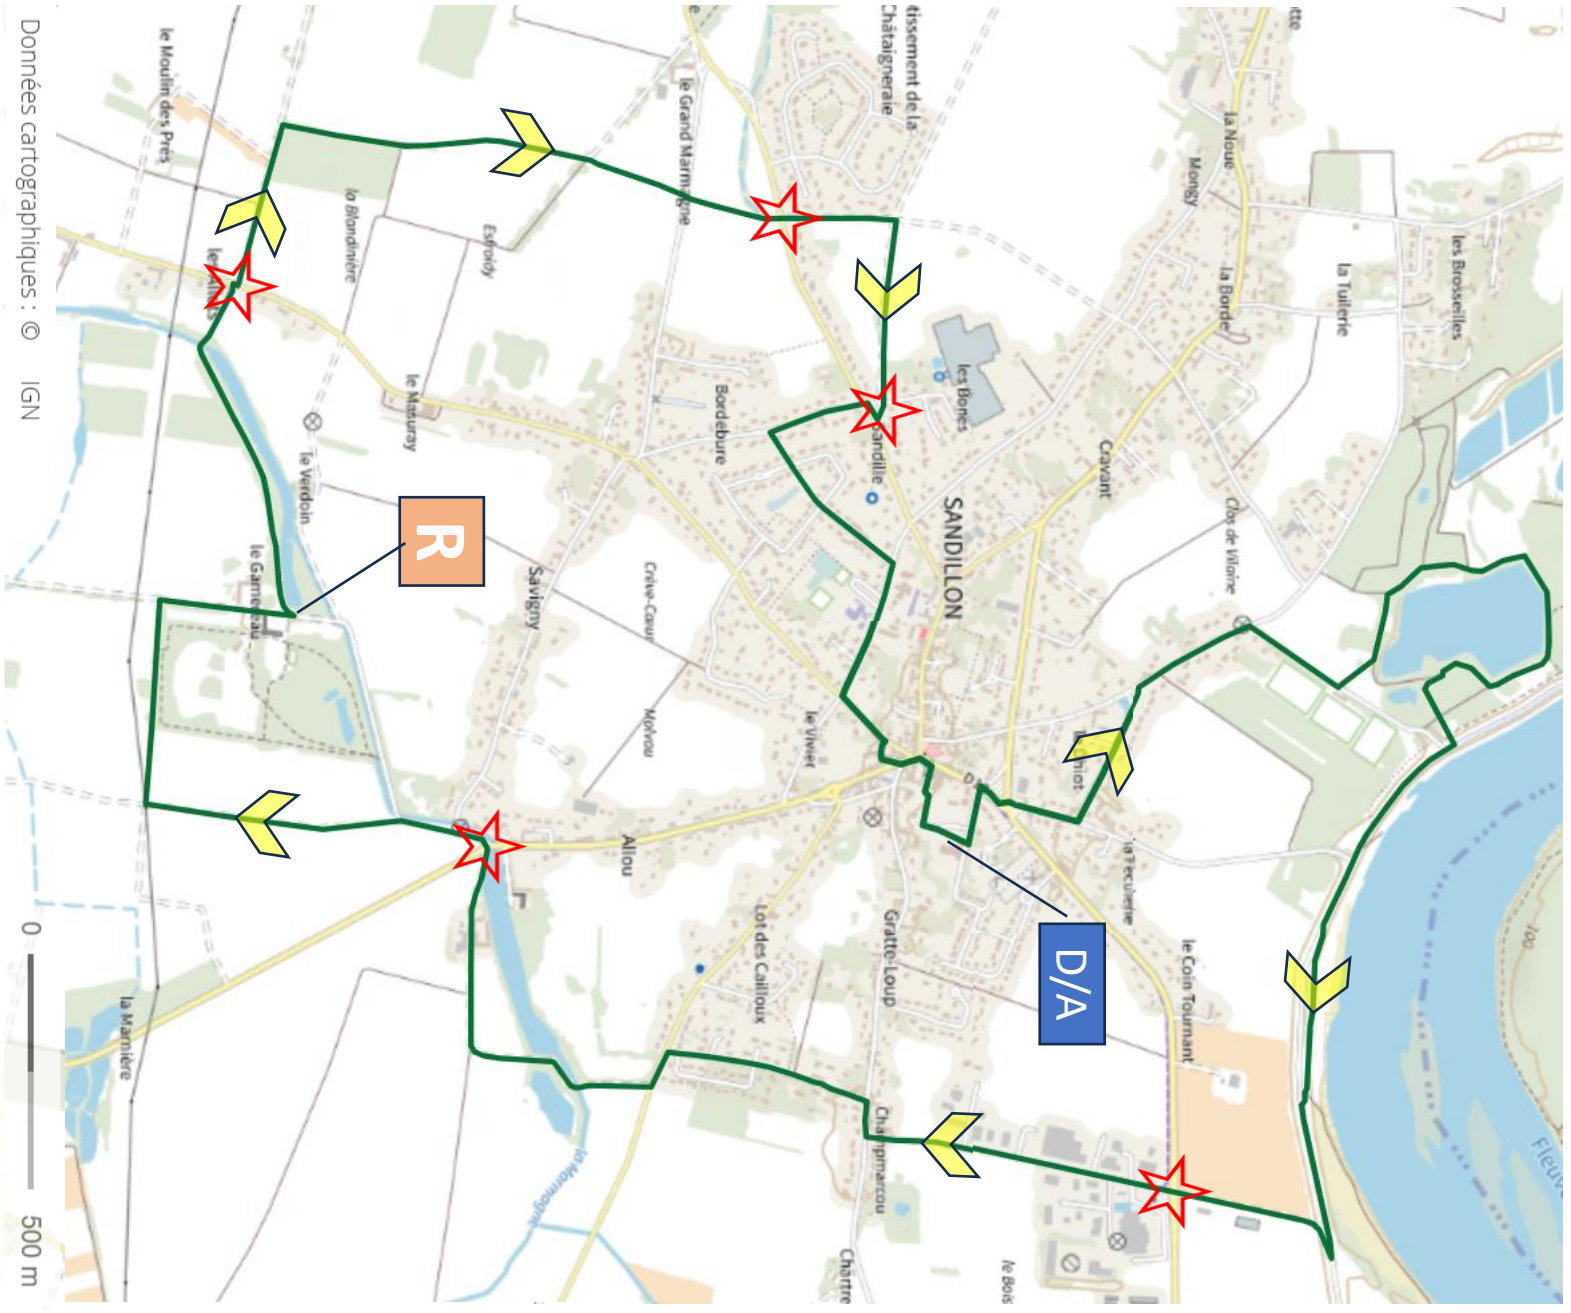

Marche de 8 km 21/04/2024

D/A Départ/Arrivée

R Ravitaillement

★ Sécurité

Marche de 12 km 21/04/2024

Départ/Arrivée

Ravitaillement

Sécurité

Marche de 16 km 21/04/2024

Départ/Arrivée

Ravitaillement

Sécurité

Point d'eau

Marche de 23 km 21/04/2024